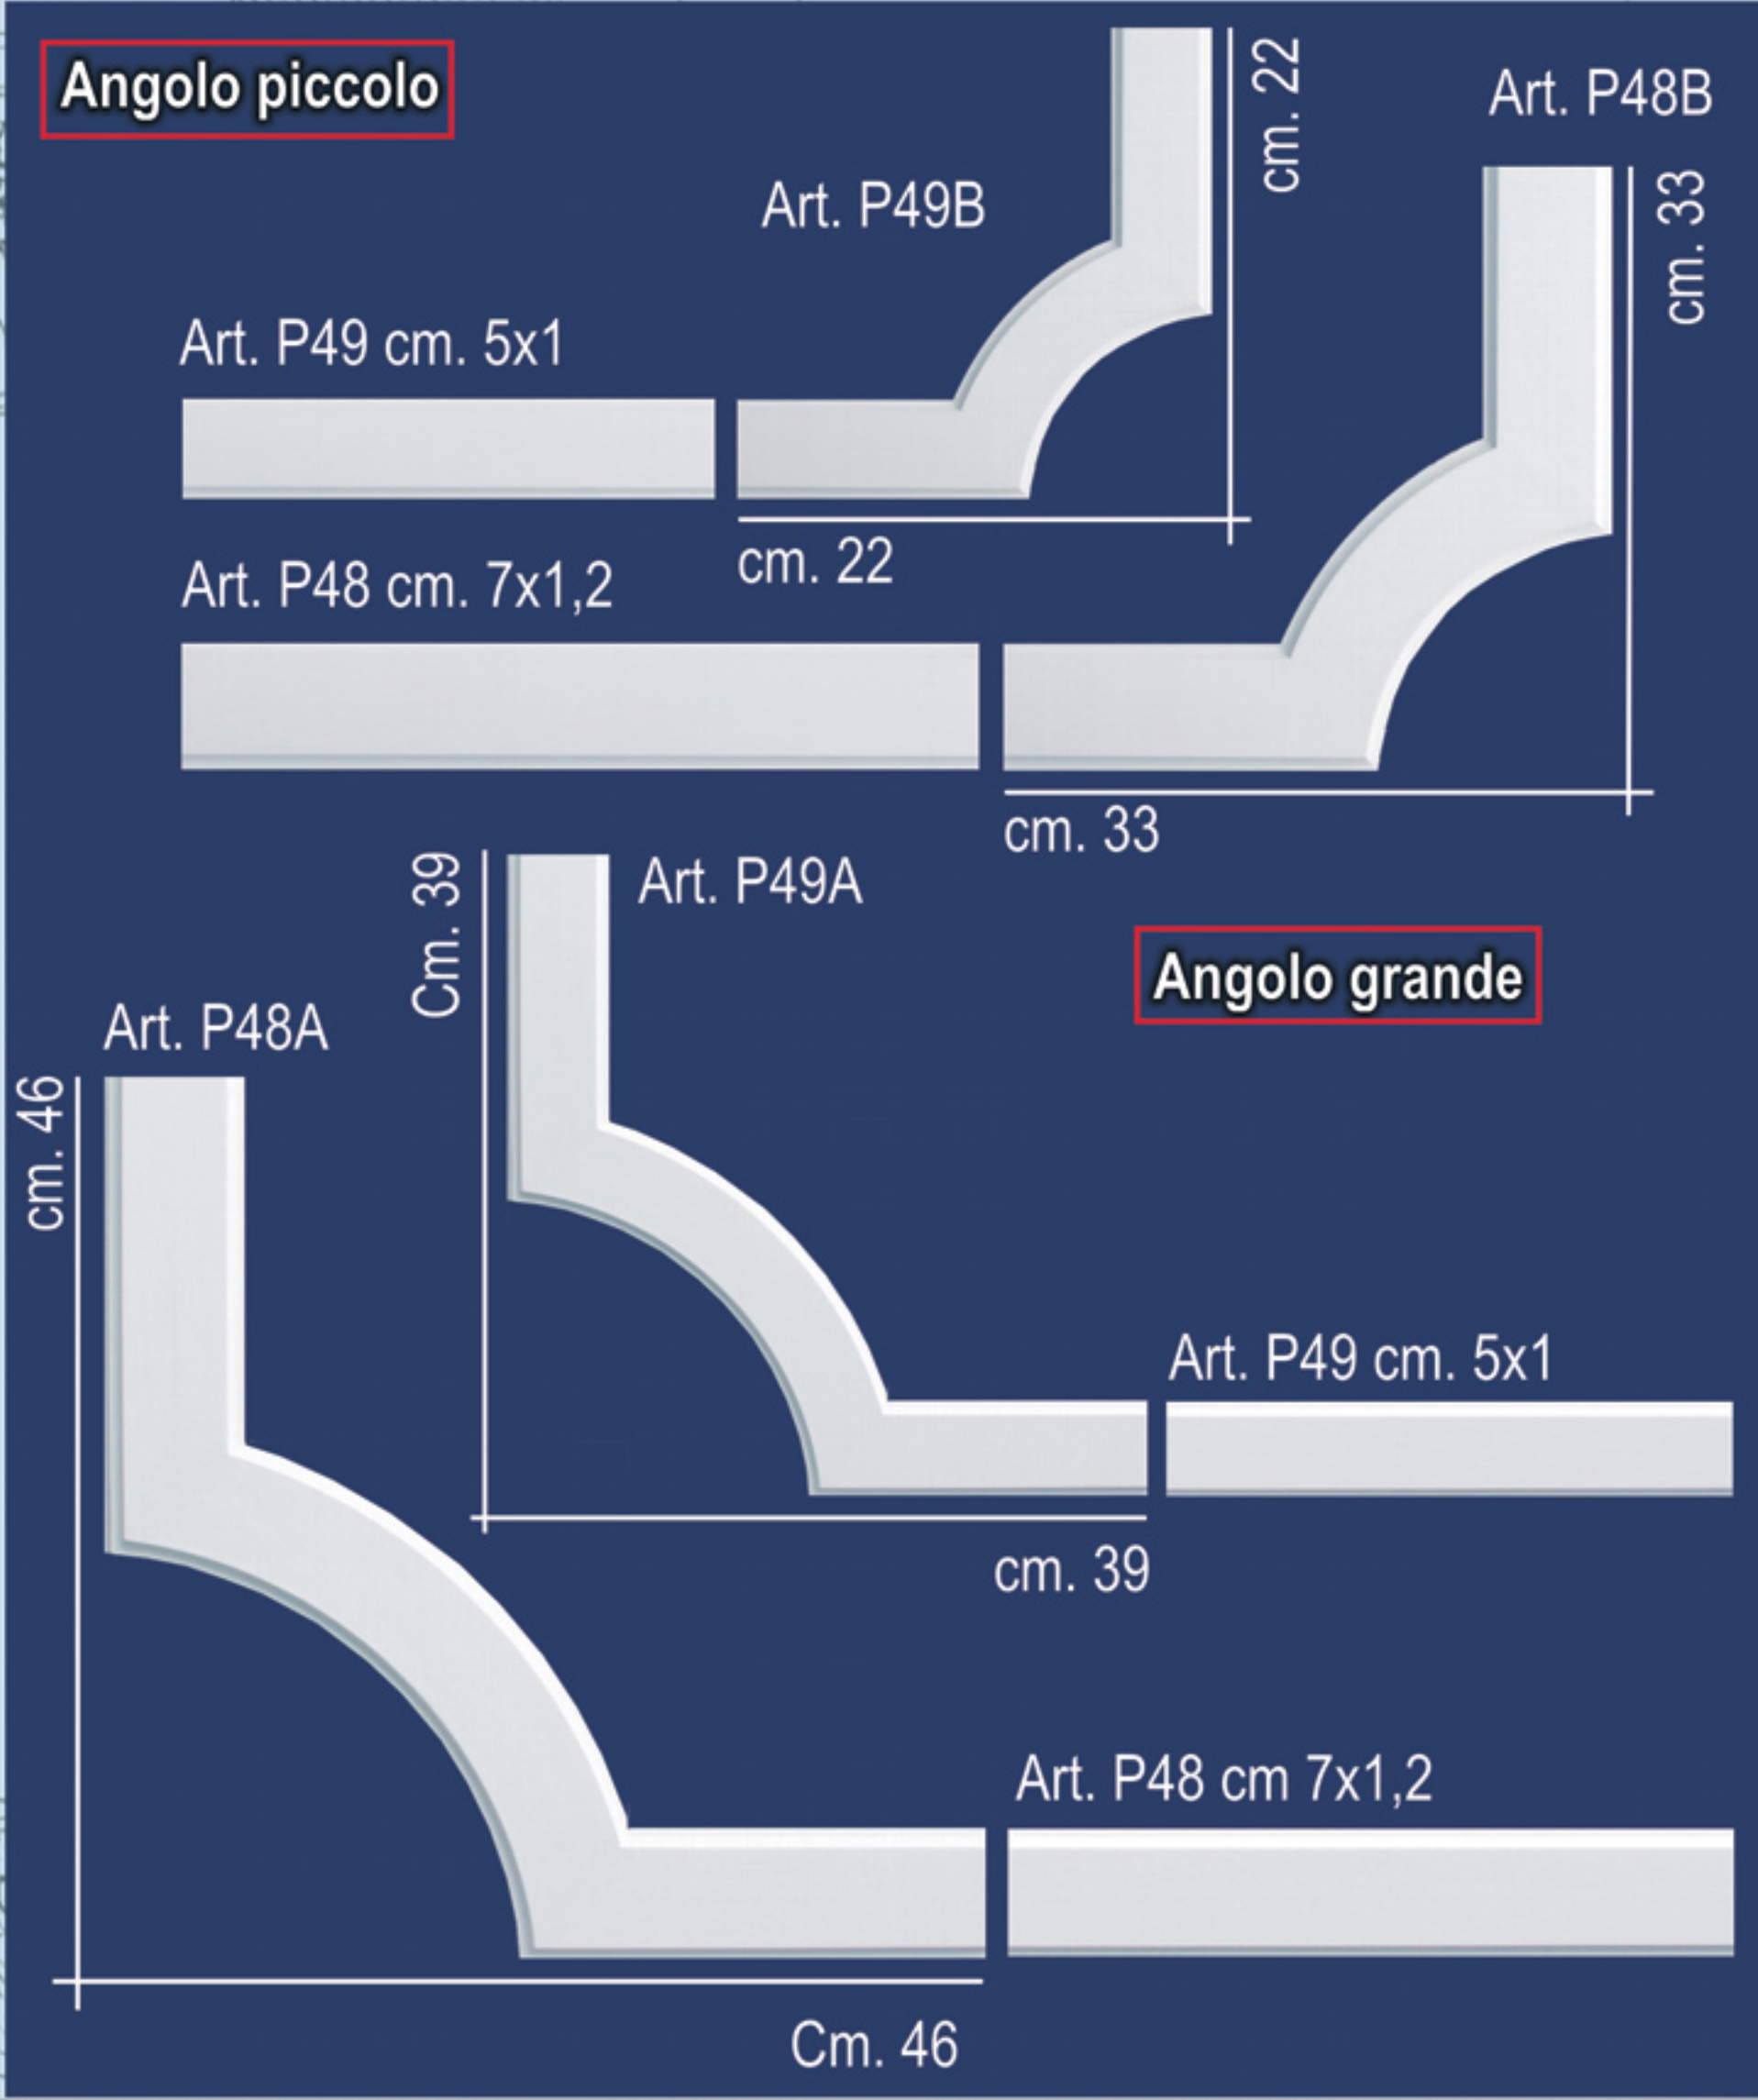

Angolo piccolo

Angolo grande

BATTISCOPIA Art. P080 cm. 10x1

Art. P081 cm. 14x1,4

boiserie